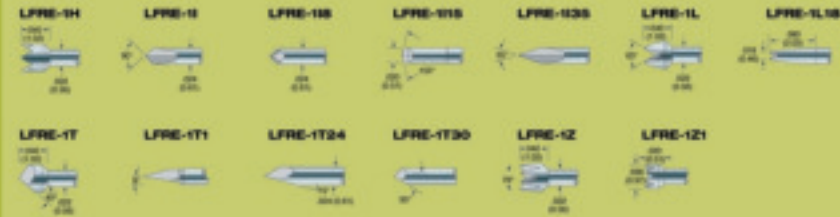

PogoPlus® Tip Styles

LFRE™ Probes

LFRE-72

LFRE-1

LFRE-25

PogoPlus®

Pogo-72

Pogo-1

Pogo-25

MetriX™

MTX-039

MTX-050