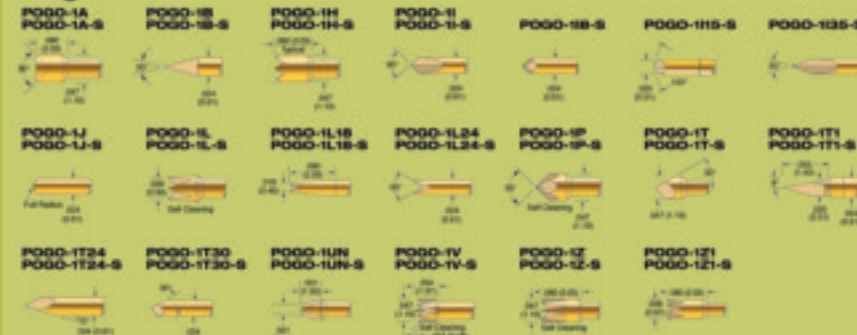

PogoPlus® Tip Styles

LFRE™ Probes

LFRE-72

LFRE-1

LFRE-25

PogoPlus®

Pogo-72

Pogo-1