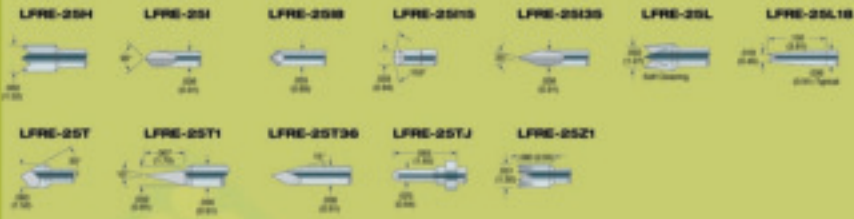

PogoPlus® Tip Styles

LFRE™ Probes

LFRE-72

LFRE-1

LFRE-25

PogoPlus®

Pogo-72

Pogo-1

Pogo-25

MetriX™

MTX-039

MTX-050