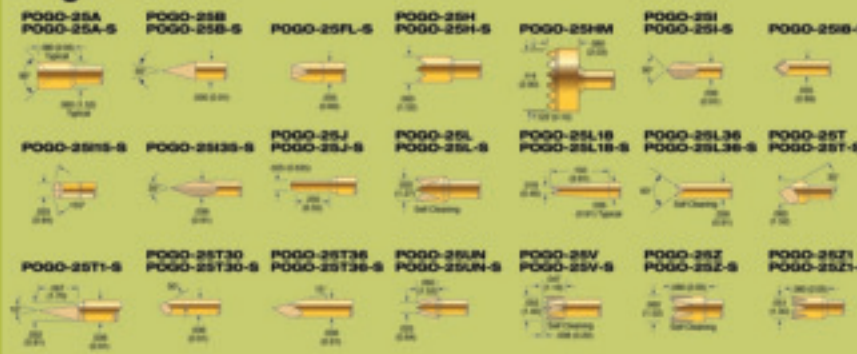

PogoPlus® Tip Styles

LFRE™ Probes

LFRE-72

LFRE-1

LFRE-25

PogoPlus®

Pogo-72

Pogo-1

Pogo-25

MetriX™

MTX-039

MTX-050