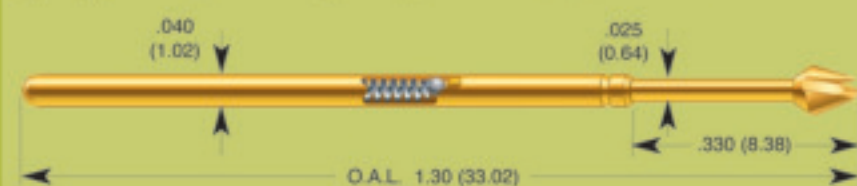

PogoPlus® Tip Styles

LFRE™ Probes

LFRE-72

LFRE-1

LFRE-25

PogoPlus®

Pogo-72

Pogo-1

Pogo-25

MetriX™

MTX-039

MTX-050